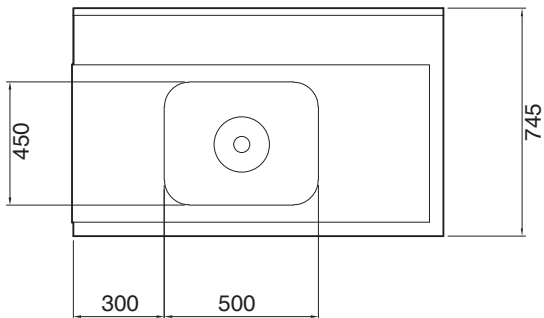

### Kort specifikation

Pos. \_\_\_\_\_

Inmatningsbänk till huvdiskmaskin med silhink  
och ho 500x400x300mm. För diskorgar  
500x500mm. Matning höger>vänster.  
L=1200mm.

In-/Utmatarbänk  
Inmatningsbänk till huvdiskmaskin med  
silhink och ho, höger>vänster. L=1200mm.

Front

Sida

Topp

In-/Utmatarbänk  
Inmatningsbänk till huvdiskmaskin med silhink och ho, höger>vänster.  
L=1200mm.  
Företaget förbehåller sig rätten att göra ändringar i de produkter utan föregående meddelande.

**Electrolux**  
PROFESSIONAL

**In-/Utmatarbänk  
Inmatningsbänk till huvdiskmaskin med  
silhink och ho, höger>vänster. L=1200mm.**

### Viktig information

|  |              |
|--|--------------|
| Yttermått, bredd<br>865328 (PTSBHT12R) | 1200 mm      |
| Yttermått, djup                        | 745 mm       |
| Yttermått, höjd                        | 1170 mm      |
| Nettovikt:                             | 10 kg        |
| Stänkskydd mått, höjd                  | 300 mm       |
| Kärl, dimensioner:                     | 500x400x300h |