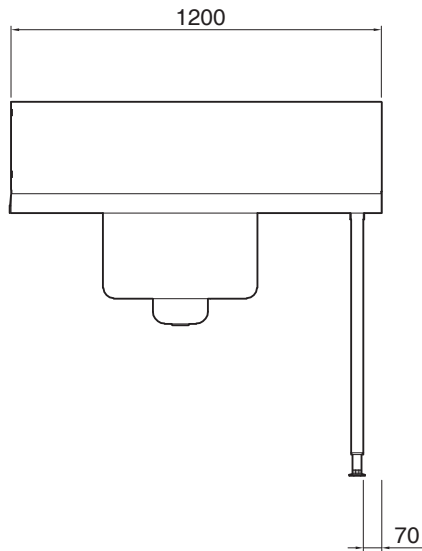

### Kort specifikation

Pos. \_\_\_\_\_

Inmatningsbänk till huvdiskmaskin med silhink  
och ho 500x400x300mm. För diskorgar  
500x500mm. Matning höger>vänster.  
L=1200mm.

### Konstruktion

- Fötter i rostfritt stål 50 mm justerbara på höjden för att säkerställa att bänkarna har lutning tillbaka i diskmaskinen.
- 700 x 500 x 300 mm diskho finns att få på begäran.
- Stänkskydd ingår.
- Djupa droppfria profiler helt vikta med nedre kant för säker och enkel rengöring.
- Alla ytor är jämna och polerade.
- 40x40 mm kvadratiska rörben i AISI 304 rostfritt stål.
- Helt i rostfritt stål (304 AISI).

In-/Utmatarbänk  
Inmatningsbänk till huvdiskmaskin med  
silhink och ho, höger>vänster. L=1200mm.

Front

Sida

Topp

In-/Utmatarbänk  
Inmatningsbänk till huvdiskmaskin med silhink och ho, höger>vänster.  
L=1200mm.  
Företaget förbehåller sig rätten att göra ändringar i de produkter utan föregående meddelande.

### Viktig information

|  |              |
|--|--------------|
| Yttermått, bredd<br>865328 (PTSBHT12R) | 1200 mm      |
| Yttermått, djup                        | 745 mm       |
| Yttermått, höjd                        | 1170 mm      |
| Nettovikt:                             | 10 kg        |
| Stänkskydd mått, höjd                  | 300 mm       |
| Kärl, dimensioner:                     | 500x400x300h |