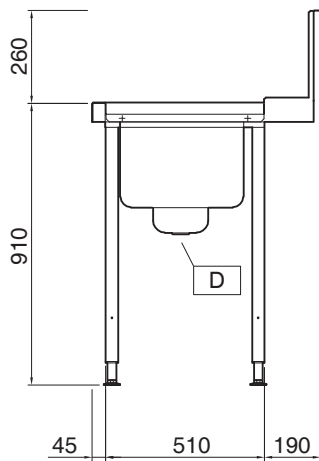

### Kort specifikation

Pos. \_\_\_\_\_

Inmatningsbänk till huvdiskmaskin med silhink  
och ho 500x400x300mm. För diskorgar  
500x500mm. Matning höger>vänster.  
L=1200mm.

In-/Utmatarbänk  
Inmatningsbänk till huvdiskmaskin med  
silhink och ho, höger>vänster. L=1200mm.

Front

Sida

Topp

In-/Utmatarbänk  
Inmatningsbänk till huvdiskmaskin med silhink och ho, höger>vänster.  
L=1200mm.  
Företaget förbehåller sig rätten att göra ändringar i de produkter utan föregående meddelande.

**Electrolux**  
PROFESSIONAL

**In-/Utmatarbänk  
Inmatningsbänk till huvdiskmaskin med  
silhink och ho, höger>vänster. L=1200mm.**

### Viktig information

|  |              |
|--|--------------|
| Yttermått, bredd<br>865328 (PTSBHT12R) | 1200 mm      |
| Yttermått, djup                        | 745 mm       |
| Yttermått, höjd                        | 1170 mm      |
| Nettovikt:                             | 10 kg        |
| Stänkskydd mått, höjd                  | 300 mm       |
| Kärl, dimensioner:                     | 500x400x300h |